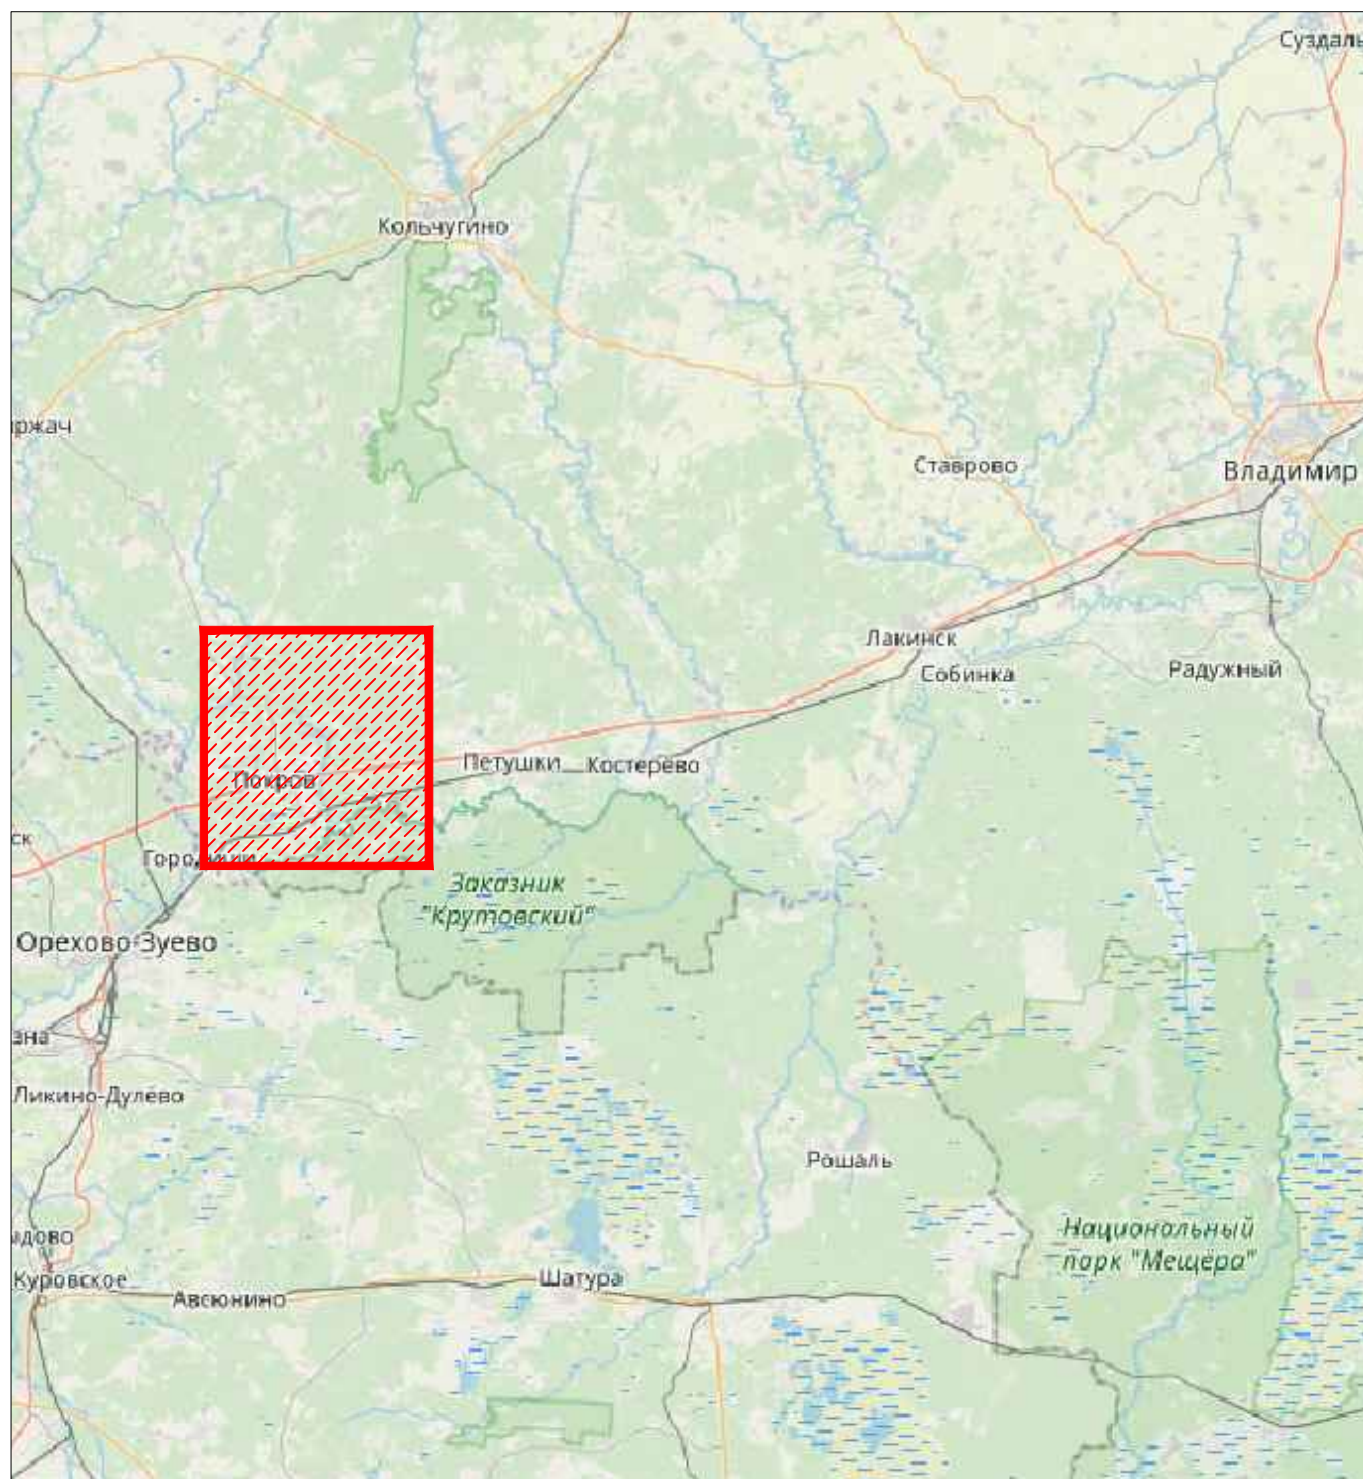

Ситуационная схема

Условные обозначения

Местоположение Муниципального образования
"Посёлок Вольгинский" в структуре Петушинского района

Существующая граница
Муниципального образования
"Посёлок Вольгинский"

						шифр; 17-09-19-2019			
						"Посёлок Вольгинский" Петушинского района , Владимирской области			
Изм.	Кол.уч.	Лист	№Док.	Подп.	Дата	Оказание услуг по актуализации генерального плана муниципального образования "Посёлок Вольгинский" Петушинского района , Владимирской области	Стадия	Лист	Листов
Директор	Антонов А.А.						П		
Тех.директор	Антонов Д.А.								
ГАП	Хрочяков Ю.Н.								
ГИП	Лучнин А.В.								
						Ситуационная схема		ООО «Владимирский центр кадастровых работ, геодезии и картографии»	