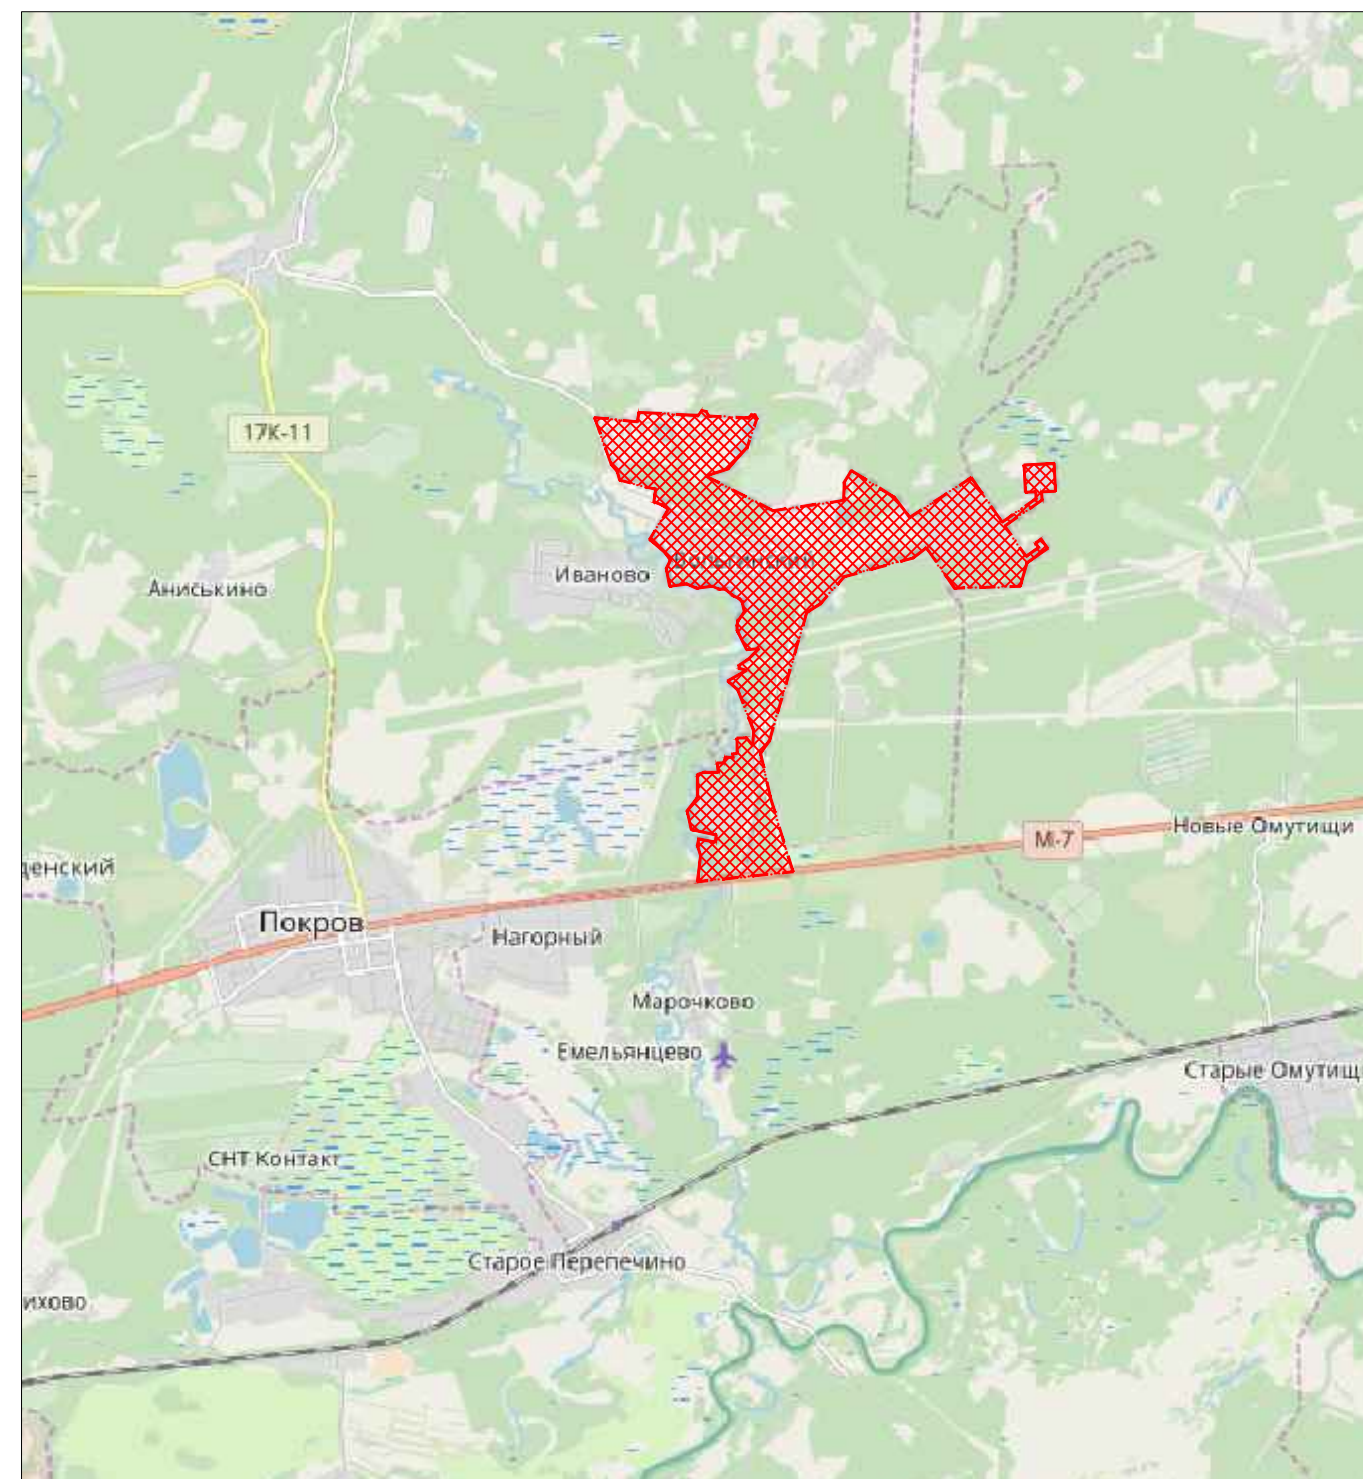

Ситуационная схема

Условные обозначения

Местоположение Муниципального образования
"Посёлок Вольгинский" в структуре Петушинского района

Существующая граница
Муниципального образования
"Посёлок Вольгинский"

						шифр; 17-09-19-2019			
						"Посёлок Вольгинский" Петушинского района , Владимирской области			
Изм.	Кол.уч.	Лист	№Док.	Подп.	Дата	Оказание услуг по актуализации генерального плана муниципального образования "Посёлок Вольгинский" Петушинского района , Владимирской области	Стадия	Лист	Листов
Директор	Антонов А.А.						П		
Тех.директор	Антонов Д.А.								
ГАП	Хрочяков Ю.Н.								
ГИП	Лучнин А.В.								
						Ситуационная схема		ООО «Владимирский центр кадастровых работ, геодезии и картографии»	